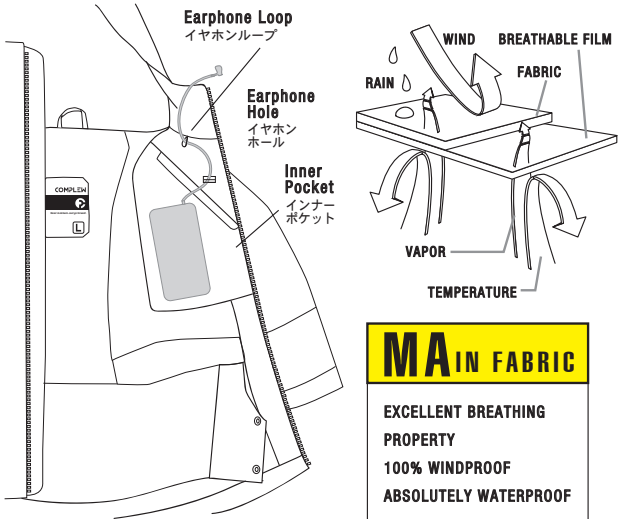

BRAND CONCEPT
 COMPLETE (完全な、全くの) + NEW (新しい) から作られた COMPLETE は今までには無い革新的なデザイン、スタイルを表現した新しいスノーボードウェアをライダーに提案します。デザイン性に限らず急激な天候の変化に対応を求められるアウトドアスポーツウェアにおいて素早く快適なライディングをアシストする機能を COMPLETE は約束します。

MAIN FABRIC
 EXCELLENT BREATHING PROPERTY
 100% WINDPROOF
 ABSOLUTELY WATERPROOF