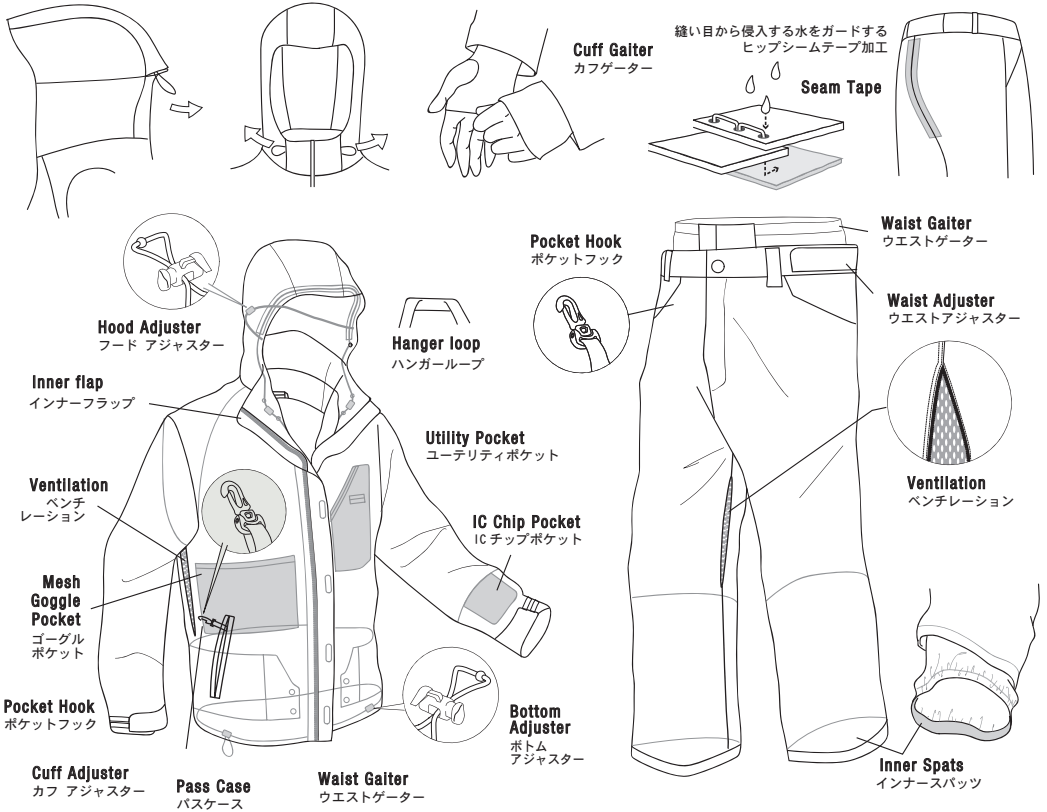

各製品は、商品との使用性などのマッチングをはかって厳選された最適な素材を使用しています。当社製品管理システムの結果から日常の使用や洗濯等と起る商品の色落ちや変形に対し、最善のものを商品化しております。カタクグに掲載されているデザインと実際の商品とは、印刷の都合上若干異なる場合がございます。掲載内容は諸般の事情により仕様・デザイン等予告無く変更または中止する事を、あらかじめご了承ください。

BRAND CONCEPT
COMPLETE (完全な、全くの) + NEW (新しい) から作られた COMPLETE は今までには無い革新的なデザイン、スタイルを表現した新しいスノーボードウェアをライダーに提案します。デザイン性に限らず急激な天候の変化に対応を求められるアウトドアスポーツウェアにおいて素早く快適なライディングをアシストする機能を COMPLETE は約束します。