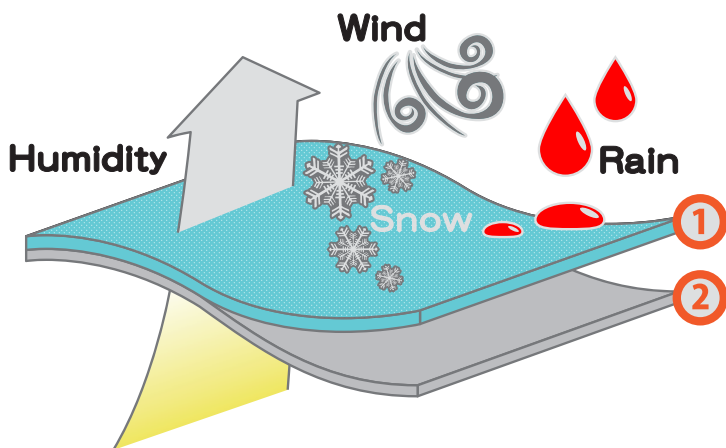

裾からの雪の侵入を防ぐインナースパッツ。

4 ボトムスリット

裾口を広げてブーツの着脱をしやすいボトムスリット。

Fabric Function

- ① 撥水加工を施した合成繊維
- ② 防水性・通気性に優れたラミネーション

耐水圧
10,000mm Waterproof

耐水圧とは、生地にしみこもうとする水の力を抑える性能数値。
長時間のライディングでも水の侵入を防ぐ耐水性能です。

透湿度
5,000g/m²/24h Breathable